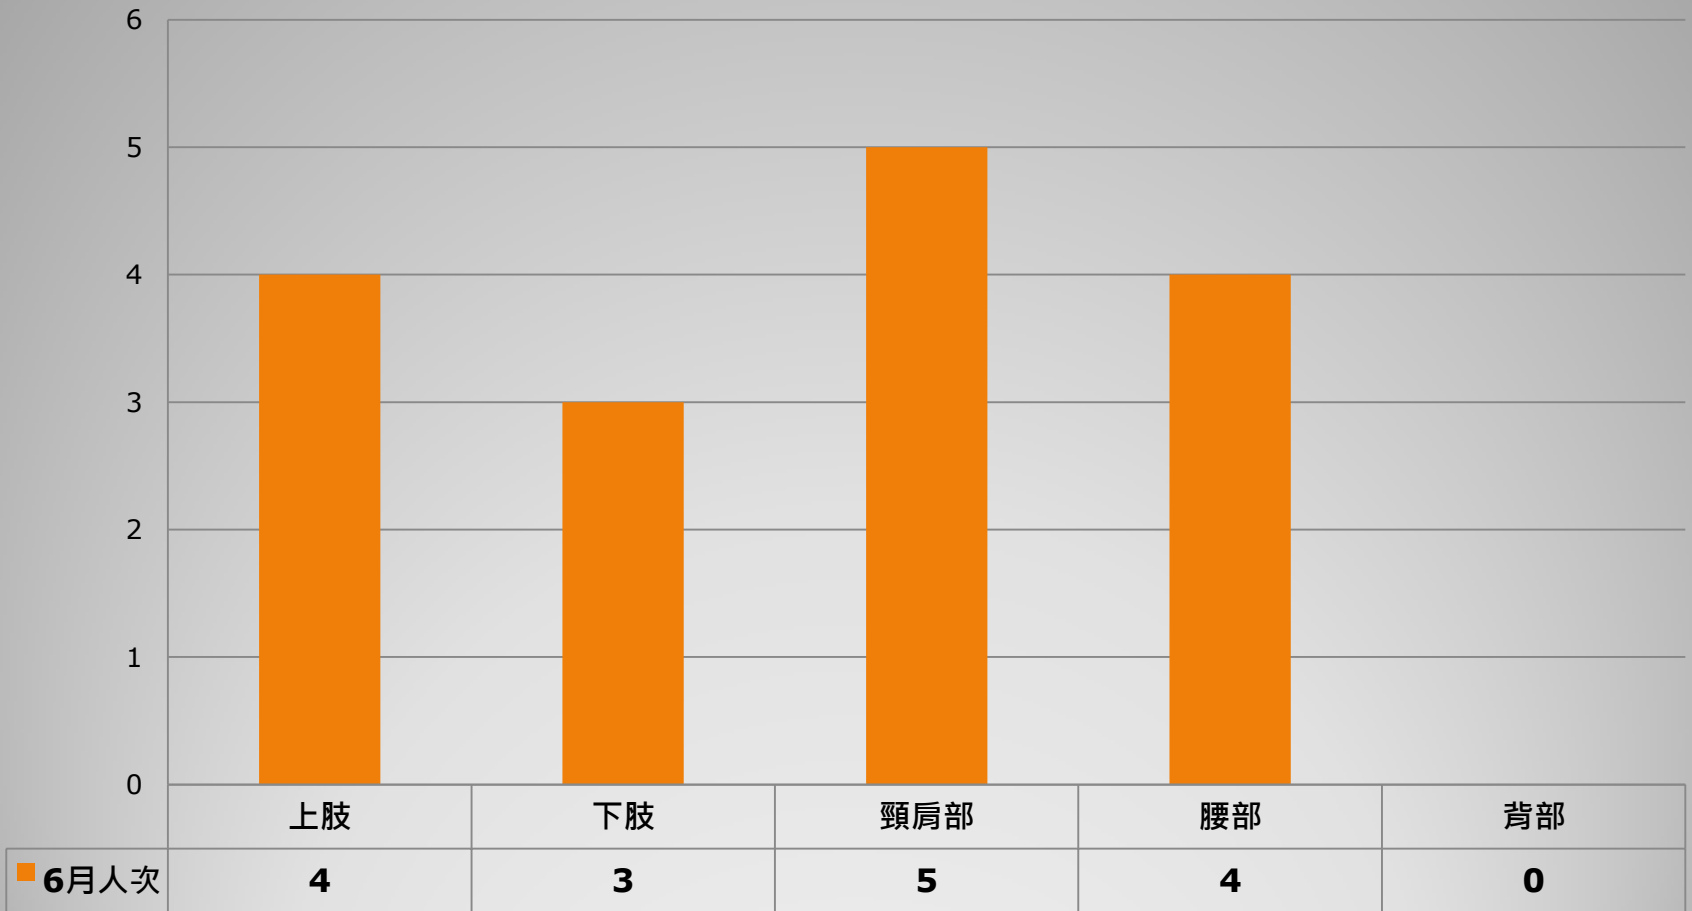

國立臺北藝術大學6月物理治療身分別人次統計

身分別總人次:13人次

國立臺北藝術大學6月物理治療項目別人次統計

項目別總人次：34人次

國立臺北藝術大學6月物理治療部位別人次統計

部位別總人次：16人次