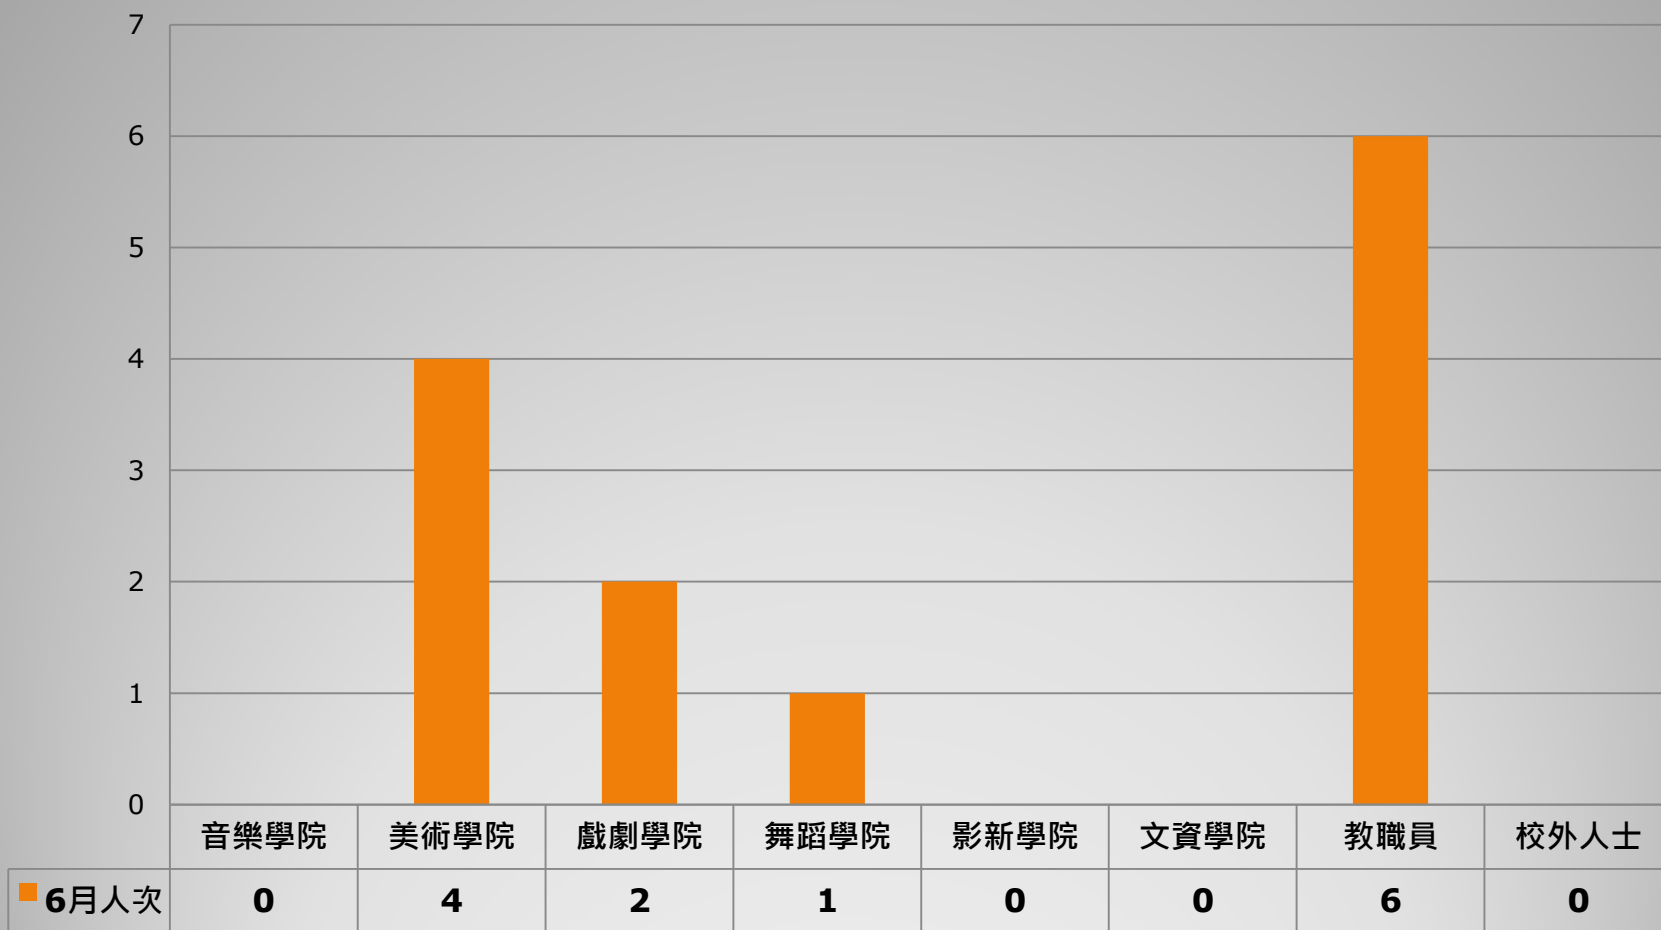

國立臺北藝術大學6月物理治療身分別人次統計

身分別總人次:13人次

國立臺北藝術大學6月物理治療項目別人次統計

項目別總人次：34人次

國立臺北藝術大學6月物理治療部位別人次統計

部位別總人次：16人次