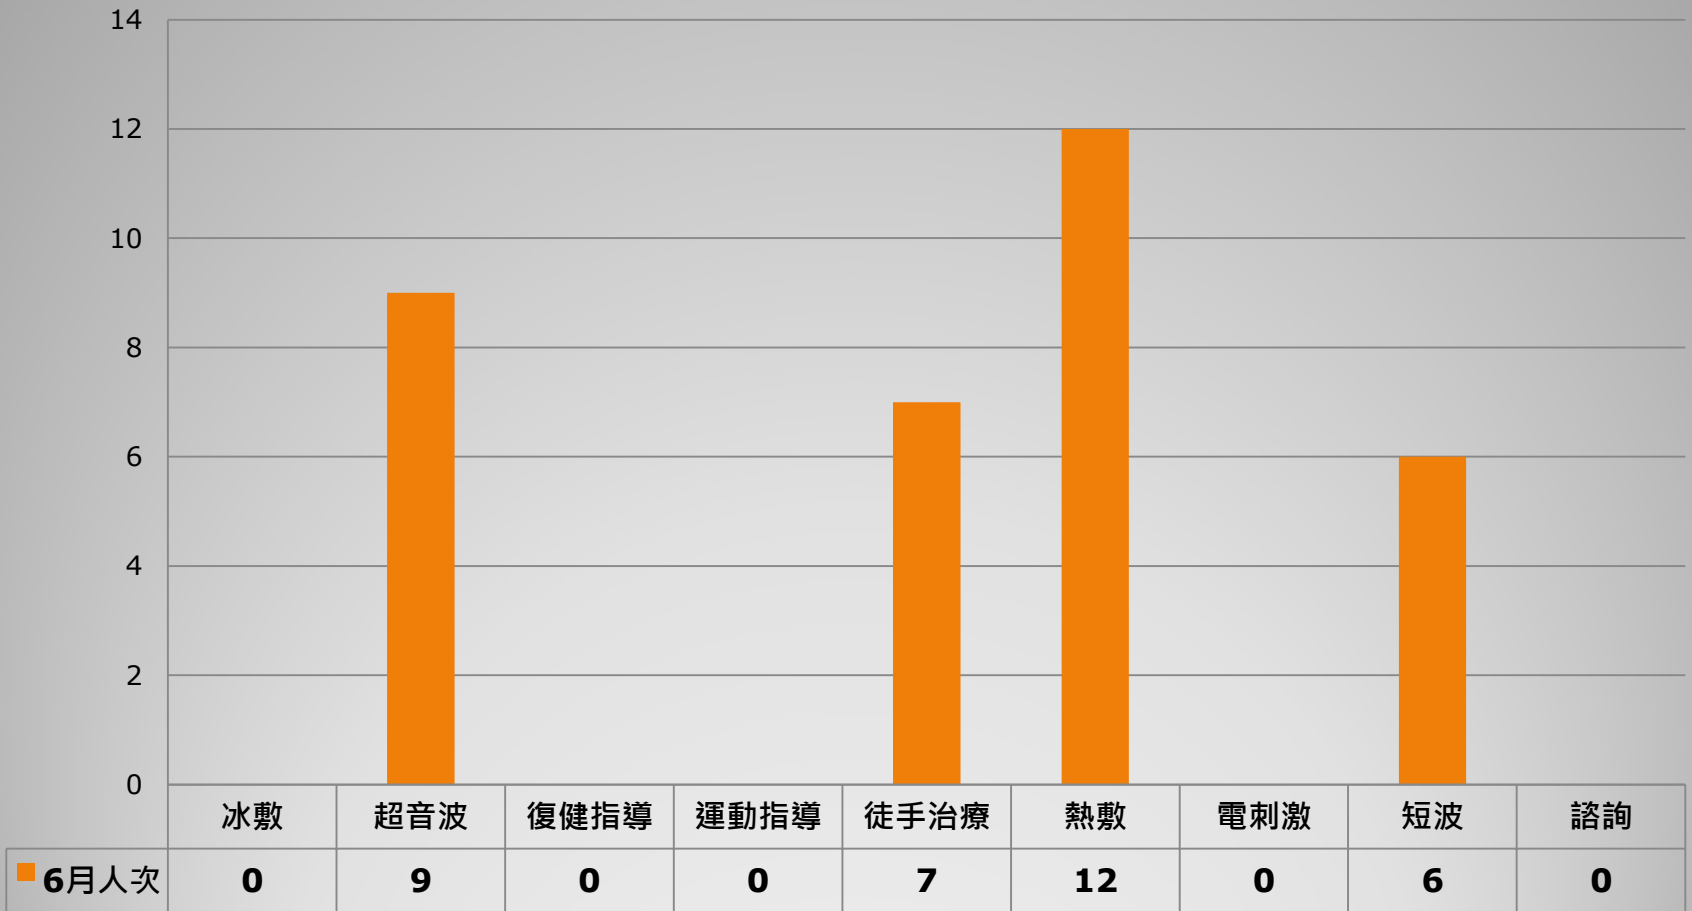

國立臺北藝術大學6月物理治療身分別人次統計

身分別總人次:13人次

國立臺北藝術大學6月物理治療項目別人次統計

項目別總人次：34人次

國立臺北藝術大學6月物理治療部位別人次統計

部位別總人次：16人次